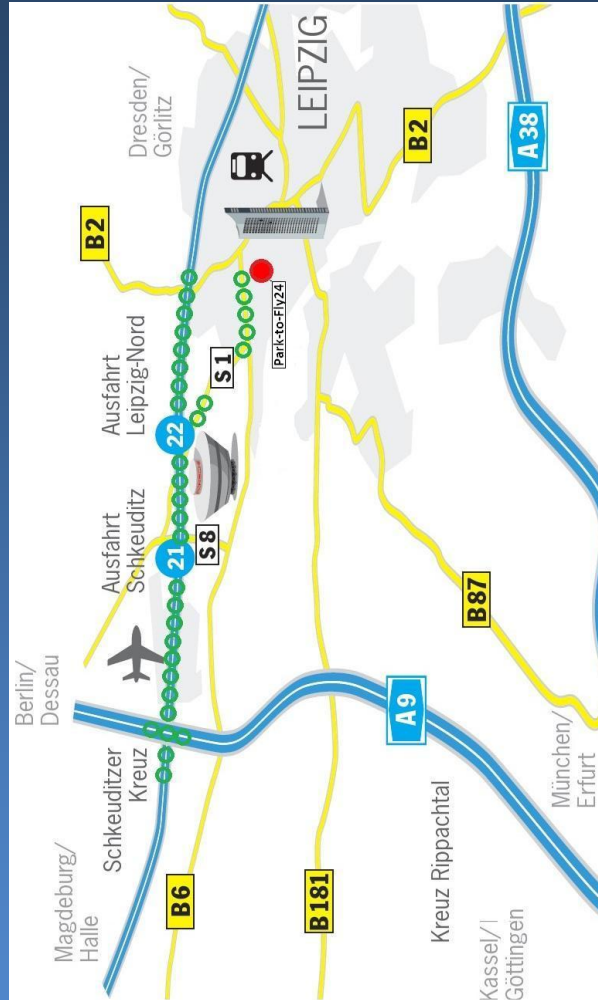

Park-to-Fly24

NUR WENIGE MINUTEN VOM FLUGHAFEN ENTFERNT

Gustav-Adolf-Allee 13

D-04158 Leipzig

www.park-to-fly24.de

**Preiswert und sicher Nähe Flughafen Leipzig/Halle
parken und stressfrei in den Urlaub starten.**

Anfahrtsskizze zum Parkplatz

Gustav-Adolf-Allee 13 in 04158 Leipzig

| | |
|----------------------|--|
| Park-to-Fly24 | Gustav-Adolf-Allee 13 ° 04158 Leipzig |
| Telefon | +49(0)341-24 58 125 |
| Telefax | +49(0)341-24 58 148 |
| Mobil | +49(0)152-53753146 |
| E-Mail | info@park-to-fly24.de |
| Web | www.park-to-fly24.de |