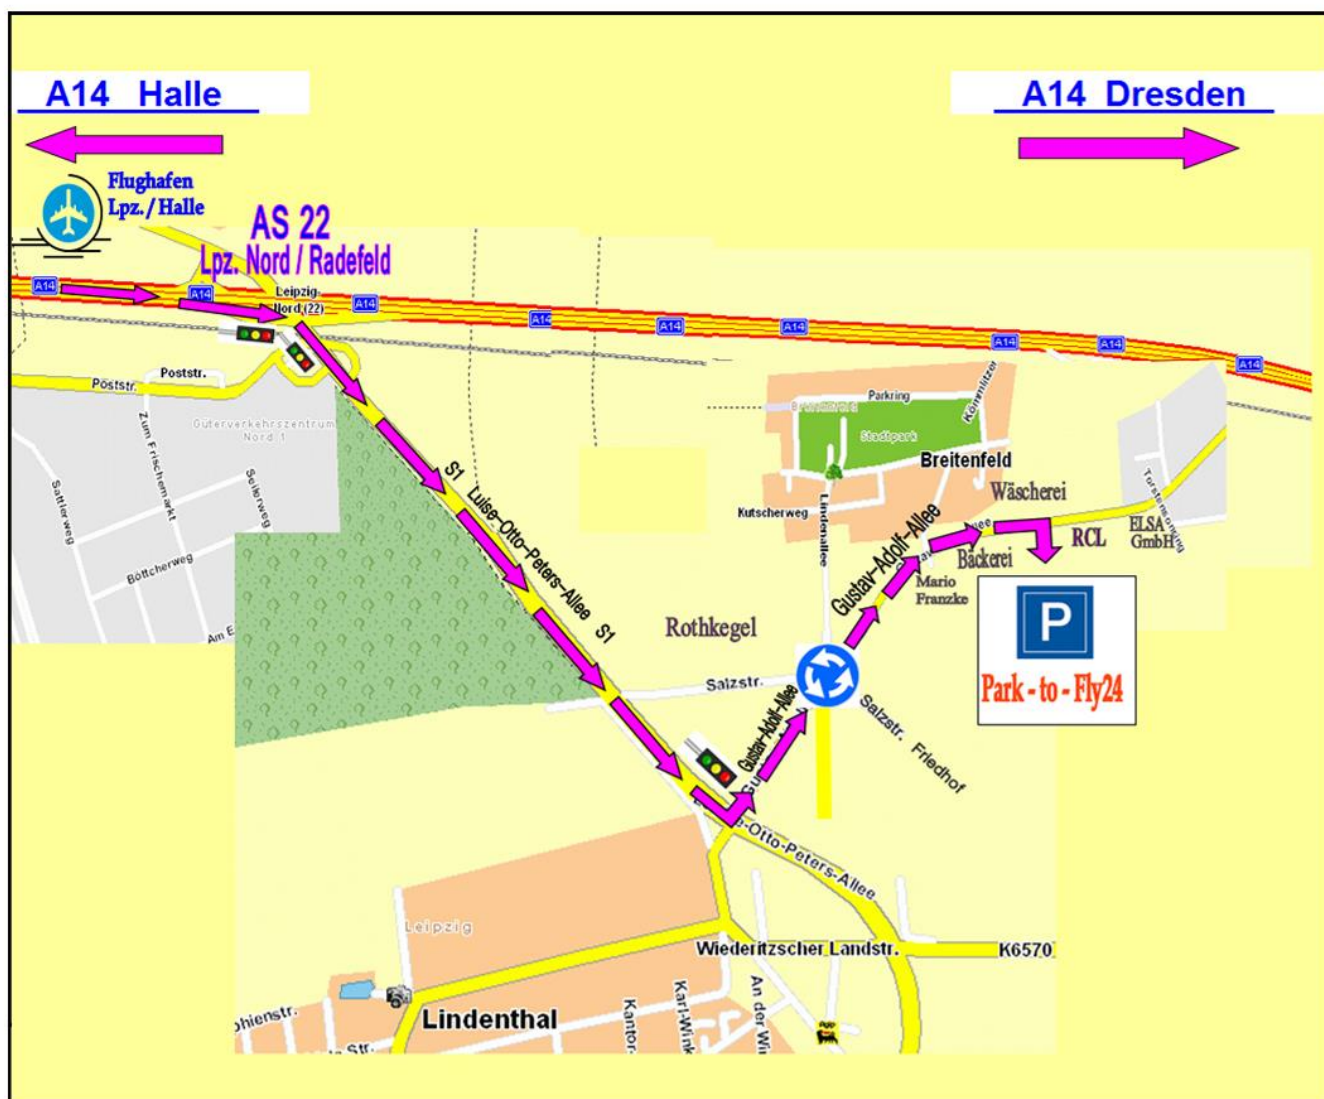

Anfahrt über die A14 zu **Park-to-Fly24** Gustav-Adolf-Allee 13, 04158 Leipzig

- Fahren Sie auf der A14 den Anschluss **AS 22 - Leipzig Nord / Radefeld** ab
- Biegen Sie nach rechts ab auf die S1 Luise-Otto-Peters-Allee und folgen Sie der **S1 in Richtung Leipzig**
- Nach **ca.: 3 km** gelangen Sie an eine Ampelkreuzung, an dieser fahren Sie nach **links Richtung Breitenfeld**
(Sie befinden sich jetzt bereits in der Gustav - Adolf - Allee)
- Fahren Sie in den ca.: 350 m kommenden Kreisverkehr und nehmen Sie die **2. Ausfahrt - Richtung Wiederitzsch**

1. Ausfahrt = Salzstraße - Friedhof (sieht eher aus, wie ein breiter Fußweg)

- ➔ 2. Ausfahrt = Gustav-Adolf-Allee / Richtung Wiederitzsch
(an der 2. Ausfahrt befindet sich ein Fahrtrichtungspfeil und eine Leitbake)

- Der Hauptstraße folgend gelangen Sie in das Gewerbegebiet Breitenfeld
- Nach ca.: 1 km (vorbei an der Firma.Mario Franzke und der Bäckerei) haben Sie unseren Park-to-Fly24 – rechts erreicht

Achten Sie auf unsere Schilder - **Park-to-Fly24**